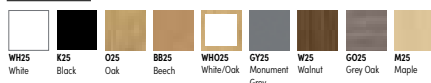

WOOD FINISHES